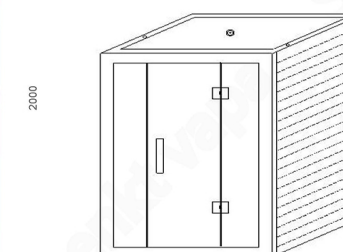

SIP-I015 (远红外桑拿房 far infrared SAUNAROOM)

SIZE:1800x900x1900 mm (可非标订做)

报价标配:
远红外发热板
触摸控制系统/时控/温控/音乐播放/蓝牙/豪华扬声器
实木桑拿板
实木拉手
顶部透气拉窗
LED照明灯
钢化玻璃门
豪华门铰

加配选配(收费):
红外线红光管加热器 (可选)
近红外线理疗灯 (可选)
人工学靠背 (可选)
顶部氛围灯带 (可选)
豪华玻璃脚底板 (可选)
背部玉石+暖光氛围灯 (可选)
控制系统款式 (可选)

木材选配(定制):
芬兰云杉木/美国白杨木/非洲阿巴齐木
加拿大铁杉木/加拿大红雪松

Quotation standard:
Far infrared heating plate
Touch control system/time control/temperature control/music playback/Bluetooth/luxury speakers
Solid wood sauna board
Solid wood handle
Top vent window
LED lighting
Toughened glass door
Luxury hinge

Additional options (fee):
Infrared red tube heater (optional)
Near infrared therapy Light (optional)
Manual backrest (optional)
Top ambient light strip (optional)
Deluxe Glass foot warmer (optional)
Back jade + Warm Light Ambient Light (optional)
Control system style (optional)

Wood selection (custom):
Finnish spruce/American aspen/African Abazi
Canadian hemlock/Canadian red cedar