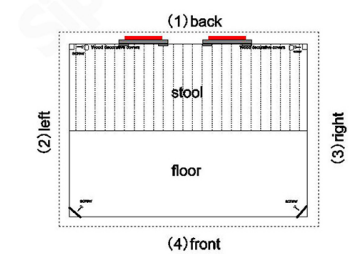

SIP-I001-1 (远红外桑拿房 far infrared SUANAROOM)

SIZE: 1120x900x1900 mm (可非标订做)

报价标配:
远红外发热板
触摸控制系统/时控/温控/音乐播放/蓝牙/豪华扬声器
实木桑拿板
实木拉手
顶部透气拉窗
LED照明灯
钢化玻璃门
豪华门铰

加配选配 (收费):
红外线红光管加热器 (可选)
近红外线理疗灯 (可选)
人工学靠背 (可选)
顶部氛围灯带 (可选)
豪华玻璃暖足板 (可选)
背部玉石+暖光氛围灯 (可选)
控制系统款式 (可选)

木材选配 (定制):
芬兰云杉木/美国白杨木/非洲阿巴齐木
加拿大铁杉木/加拿大红雪松

Quotation standard:
Far infrared heating plate
Touch control system/time control/temperature control/music playback/Bluetooth/luxury speakers
Solid wood sauna board
Solid wood handle
Top vent window
LED lighting
Toughened glass door
Luxury hinge

Additional options (fee):
Infrared red tube heater (optional)
Near infrared therapy Light (optional)
Manual backrest (optional)
Top ambient light strip (optional)
Deluxe Glass foot warmer (optional)
Back jade + Warm Light Ambient Light (optional)
Control system style (optional)

Wood selection (custom):
Finnish spruce/American aspen/African Abazi
Canadian hemlock/Canadian red cedar