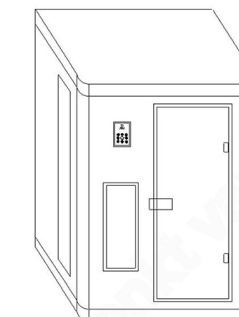

SIP-I001-1 (远红外桑拿房 far infrared SUANAROOM)

SIZE: 1120x900x1900 mm (可非标订做)

报价标配:
远红外发热板
触摸控制系统/时控/温控/音乐播放/蓝牙/豪华扬声器
实木桑拿板
实木拉手
顶部透气拉窗
LED照明灯
钢化玻璃门
豪华门铰

加配选配 (收费):
红外线红光管加热器 (可选)
近红外线理疗灯 (可选)
人工学靠背 (可选)
顶部氛围灯带 (可选)
豪华玻璃暖足板 (可选)
背部玉石+暖光氛围灯 (可选)
控制系统款式 (可选)

木材选配 (定制):
芬兰云杉木/美国白杨木/非洲阿巴齐木
加拿大铁杉木/加拿大红雪松

Quotation standard:
Far infrared heating plate
Touch control system/time control/temperature control/music playback/Bluetooth/luxury speakers
Solid wood sauna board
Solid wood handle
Top vent window
LED lighting
Toughened glass door
Luxury hinge

Additional options (fee):
Infrared red tube heater (optional)
Near infrared therapy Light (optional)
Manual backrest (optional)
Top ambient light strip (optional)
Deluxe Glass foot warmer (optional)
Back jade + Warm Light Ambient Light (optional)
Control system style (optional)

Wood selection (custom):
Finnish spruce/American aspen/African Abazi
Canadian hemlock/Canadian red cedar