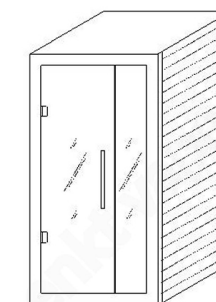

SIP-I007 (远红外桑拿房 far infrared SUANAROOM)

SIZE: 900x800x1900 mm (可非标订做)

报价标配:
远红外发热板
触控控制系统/温控/音乐播放/蓝牙/豪华扬声器
实木桑拿板
实木拉手
顶部透气拉窗
LED照明灯
钢化玻璃门
豪华门胶

加配选配 (收费):

红外线红光管加热器 (可选)
近红外线理疗灯 (可选)
人工学靠背 (可选)
顶部氛围灯带 (可选)
豪华玻璃暖足板 (可选)
背部玉石+暖光氛围灯 (可选)
控制系统款式 (可选)

木材选配 (定制):
芬兰云杉木/美国白杨木/非洲阿巴齐木
加拿大铁杉木/加拿大红雪松

Quotation standard:
Far infrared heating plate
Touch control system/time control/temperature control/music playback/Bluetooth/luxury speakers
Solid wood sauna board
Solid wood handle
Top vent window
LED lighting
Toughened glass door
Luxury hinge

Additional options (fee):

Infrared red tube heater (optional)
Near infrared therapy Light (optional)
Manual backrest (optional)
Top ambient light strip (optional)
Deluxe Glass foot warmer (optional)
Back jade + Warm Light Ambient Light (optional)
Control system style (optional)

Wood selection (custom):
Finnish spruce/American aspen/African Abazi
Canadian hemlock/Canadian red cedar