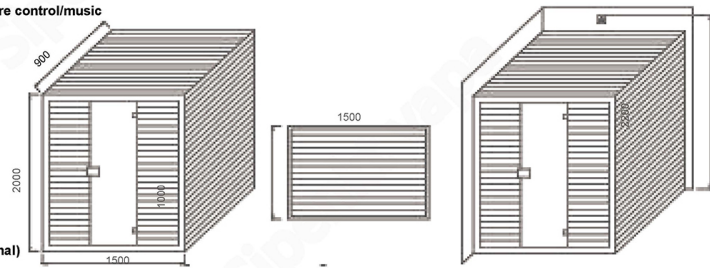

报价标配:
远红外发热板
触摸控制系统/时控/温控/音乐播放/蓝牙/豪华扬声器
实木桑拿板
实木拉手
顶部透气拉窗
LED照明灯
钢化玻璃门
豪华门铰

加配选配(收费):
红外线红光管加热器 (可选)
近红外线理疗灯 (可选)
人工学靠背 (可选)
顶部氛围灯带 (可选)
豪华玻璃暖足板 (可选)
背部玉石+暖光氛围灯 (可选)
控制系统款式 (可选)

木材选配(定制):
芬兰云杉木/美国白杨木/非洲阿巴齐木
加拿大铁杉木/加拿大红雪松

Quotation standard:
Far infrared heating plate
Touch control system/time control/temperature control/music playback/Bluetooth/luxury speakers
Solid wood sauna board
Solid wood handle
Top vent window
LED lighting
Toughened glass door
Luxury hinge

Additional options (fee):
Infrared red tube heater (optional)
Near infrared therapy Light (optional)
Manual backrest (optional)
Top ambient light strip (optional)
Deluxe Glass foot warmer (optional)
Back jade + Warm Light Ambient Light (optional)
Control system style (optional)

Wood selection (custom):
Finnish spruce/American aspen/African Abazi
Canadian hemlock/Canadian red cedar