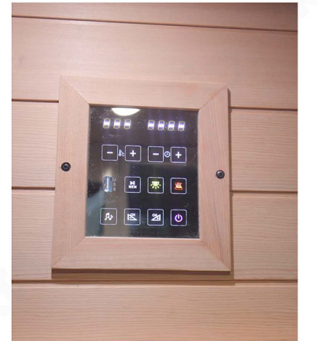

SIP-I004 (远红外桑拿房 far infrared SUANAROOM)

SIZE: 1400x900x1900 mm (可非标订做)

报价标配:
远红外发热板
触摸控制系统/温控/音乐播放/蓝牙/豪华扬声器
实木桑拿板
实木拉手
顶部透气拉窗
LED照明灯
钢化玻璃门
豪华门铰

加配选配(收费):
红外线红光管加热器 (可选)
近红外线理疗灯 (可选)
人工学靠背 (可选)
顶部氛围灯带 (可选)
豪华玻璃暖足板 (可选)
背部玉石+暖光氛围灯 (可选)
控制系统款式 (可选)

木材选配(定制):
芬兰云杉/美国白杨木/非洲阿巴齐木
加拿大铁杉木/加拿大红雪松

Quotation standard:
Far infrared heating plate
Touch control system/time control/temperature control/music playback/Bluetooth/luxury speakers
Solid wood sauna board
Solid wood handle
Top vent window
LED lighting
Toughened glass door
Luxury hinge

Additional options (fee):
Infrared red tube heater (optional)
Near infrared therapy Light (optional)
Manual backrest (optional)
Top ambient light strip (optional)
Deluxe Glass foot warmer (optional)
Back jade + Warm Light Ambient Light (optional)
Control system style (optional)

Wood selection (custom):
Finnish spruce/American aspen/African Abazi
Canadian hemlock/Canadian red cedar