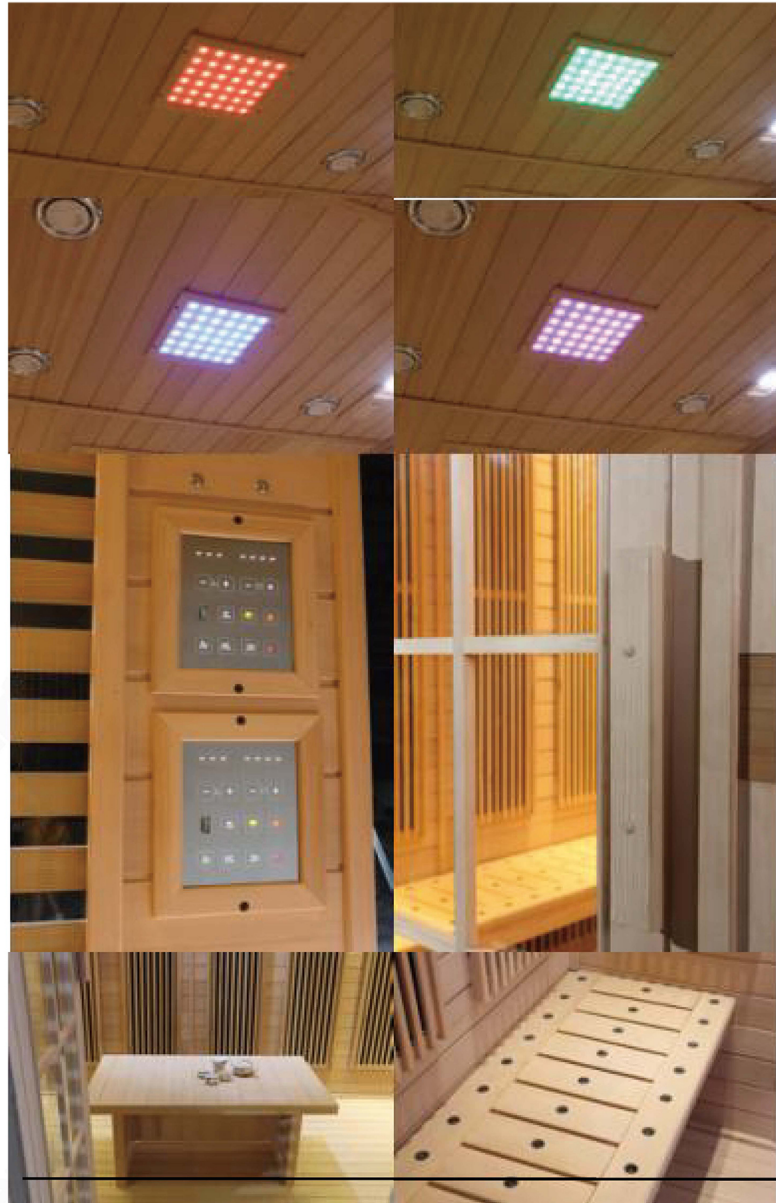

SIP-I024 (远红外桑拿房 far infrared SUANAROOM)

SIZE:2300x900x1900 mm (可非标订做)

报价标配:
远红外发热板
触摸控制系统/时控/温控/音乐播放/蓝牙/豪华扬声器
实木桑拿板
实木拉手
顶部透气拉窗
LED照明灯
钢化玻璃门
豪华门铰

Quotation standard:
Far infrared heating plate
Touch control system/time control/temperature control/music playback/Bluetooth/luxury speakers
Solid wood sauna board
Solid wood handle
Top vent window
LED lighting
Toughened glass door
Luxury hinge

加配选配 (收费):
红外线光管加热器 (可选)
远红外线理疗灯 (可选)
人工学靠背 (可选)
顶部氛围灯带 (可选)
豪华玻璃暖足板 (可选)
背部玉石+暖光氛围灯 (可选)
控制系统款式 (可选)

Additional options (fee):
Infrared red tube heater (optional)
Near infrared therapy Light (optional)
Manual backrest (optional)
Top ambient light strip (optional)
Deluxe Glass foot warmer (optional)
Back jade + Warm Light Ambient Light (optional)
Control system style (optional)

木材选配 (定制):
芬兰云杉木/美国白松木/非洲阿巴齐木
加拿大铁杉木/加拿大红雪松

Wood selection (custom):
Finnish spruce/American aspen/African Abazi
Canadian hemlock/Canadian red cedar