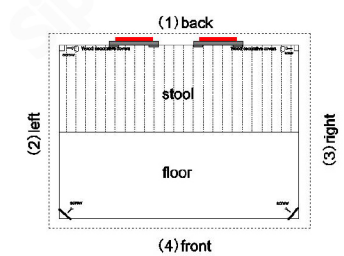

SIP-I001-3 (远红外桑拿房 far infrared SUANAROOM)

SIZE: 1120x900x1900 mm (可非标订做)

报价标配:
远红外发热板
触摸控制系统/温控/音乐播放/蓝牙/豪华扬声器
实木桑拿板
实木拉手
顶部透气拉窗
LED照明灯
钢化玻璃门
豪华门铰

加配选配 (收费):
红外线红光管加热器 (可选)
近红外线理疗灯 (可选)
人工学靠背 (可选)
顶部氛围灯带 (可选)
豪华玻璃暖足板 (可选)
背部玉石+暖光氛围灯 (可选)
控制系统款式 (可选)

木材选配 (定制):
芬兰云杉木/美国白杨木/非洲阿巴齐木
加拿大铁杉木/加拿大红雪松

Quotation standard:
Far infrared heating plate
Touch control system/time control/temperature control/music playback/Bluetooth/luxury speakers
Solid wood sauna board
Solid wood handle
Top vent window
LED lighting
Toughened glass door
Luxury hinge

Additional options (fee):
Infrared red tube heater (optional)
Near infrared therapy Light (optional)
Manual backrest (optional)
Top ambient light strip (optional)
Deluxe Glass foot warmer (optional)
Back jade + Warm Light Ambient Light (optional)
Control system style (optional)

Wood selection (custom):
Finnish spruce/American aspen/African Abazi
Canadian hemlock/Canadian red cedar