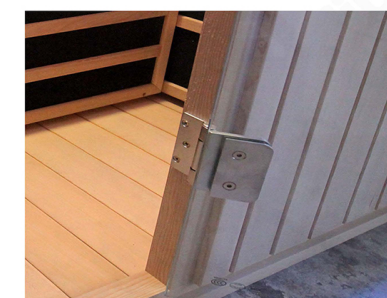

SIP-I002 (远红外桑拿房 far infrared SUANAROOM)

SIZE: 1100x900x1900 mm (可非标订做)

报价标配:
远红外发热板
触控控制系统/时控/温控/音乐播放/蓝牙/豪华扬声器
实木桑拿板
实木拉手
顶部透气拉窗
LED照明灯
钢化玻璃门
豪华门铰

加配选配(收费):
红外线红光管加热器 (可选)
近红外线理疗灯 (可选)
人工学靠背 (可选)
顶部氛围灯带 (可选)
豪华玻璃暖足板 (可选)
背部玉石+暖光氛围灯 (可选)
控制系统款式 (可选)

木材选配(定制):
芬兰云杉木/美国白杨木/非洲阿巴齐木
加拿大铁杉木/加拿大红雪松

Quotation standard:
Far infrared heating plate
Touch control system/time control/temperature control/music playback/Bluetooth/luxury speakers
Solid wood sauna board
Solid wood handle
Top vent window
LED lighting
Toughened glass door
Luxury hinge

Additional options (fee):
Infrared red tube heater (optional)
Near infrared therapy Light (optional)
Manual backrest (optional)
Top ambient light strip (optional)
Deluxe Glass foot warmer (optional)
Back jade + Warm Light Ambient Light (optional)
Control system style (optional)

Wood selection (custom):
Finnish spruce/American aspen/African Abazi
Canadian hemlock/Canadian red cedar