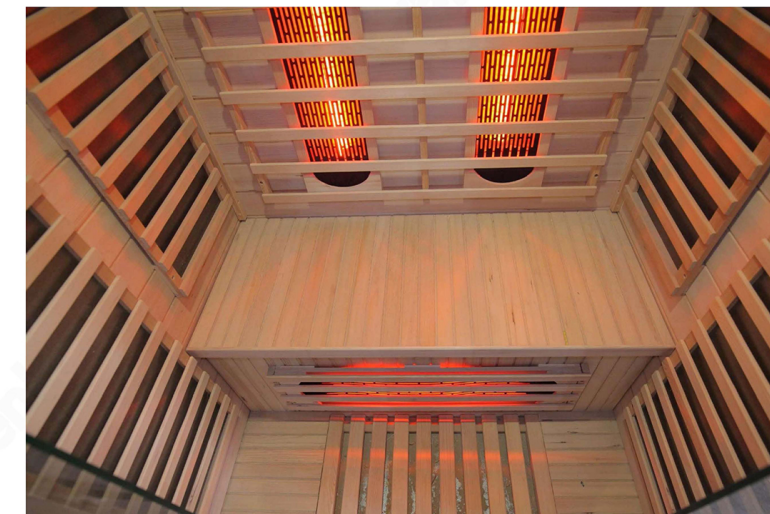

SIP-I005 (远红外桑拿房 far infrared SUANAROOM)

SIZE: 1200x900x1900 mm (可非标订做)

报价标配:
远红外发热板
触摸控制系统/时钟/温控/音乐播放/蓝牙/豪华扬声器
实木桑拿板
实木拉手
顶部透气拉窗
LED照明灯
钢化玻璃门
豪华门铰

加配选配(收费):
红外线红光管加热器 (可选)
近红外线理疗灯 (可选)
人工学靠背 (可选)
顶部氛围灯带 (可选)
豪华玻璃暖足板 (可选)
背部玉石+暖光氛围灯 (可选)
控制系统款式 (可选)

木材选配(定制):
芬兰云杉木/美国白杨木/非洲阿巴齐木
加拿大铁杉木/加拿大红雪松

Quotation standard:
Far infrared heating plate
Touch control system/time control/temperature control/music playback/Bluetooth/luxury speakers
Solid wood sauna board
Solid wood handle
Top vent window
LED lighting
Toughened glass door
Luxury hinge

Additional options (fee):
Infrared red tube heater (optional)
Near infrared therapy Light (optional)
Manual backrest (optional)
Top ambient light strip (optional)
Deluxe Glass foot warmer (optional)
Back jade + Warm Light Ambient Light (optional)
Control system style (optional)

Wood selection (custom):
Finnish spruce/American aspen/African Abazi
Canadian hemlock/Canadian red cedar