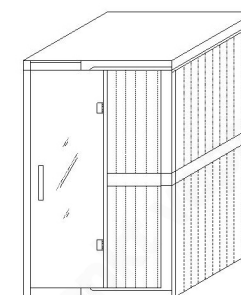

SIP-I003 (远红外桑拿房 far infrared SUANAROOM)

SIZE: 1100x900x1900 mm (可非标订做)

报价标配:
远红外发热板
触摸控制系统/时控/温控/音乐播放/蓝牙/豪华扬声器
实木桑拿板
实木拉手
顶部透气拉窗
LED照明灯
钢化玻璃门
豪华门铰

加配选配(收费):
红外线红光管加热器 (可选)
近红外线理疗灯 (可选)
人工学靠背 (可选)
顶部氛围灯带 (可选)
豪华玻璃暖足板 (可选)
背部玉石+暖光氛围灯 (可选)
控制系统款式 (可选)

木材选配(定制):
芬兰云杉木/美国白杨木/非洲阿巴齐木
加拿大铁杉木/加拿大红雪松

Quotation standard:
Far infrared heating plate
Touch control system/time control/temperature control/music playback/Bluetooth/luxury speakers
Solid wood sauna board
Solid wood handle
Top vent window
LED lighting
Toughened glass door
Luxury hinge

Additional options (fee):
Infrared red tube heater (optional)
Near infrared therapy Light (optional)
Manual backrest (optional)
Top ambient light strip (optional)
Deluxe Glass foot warmer (optional)
Back jade + Warm Light Ambient Light (optional)
Control system style (optional)

Wood selection (custom):
Finnish spruce/American aspen/African Abazi
Canadian hemlock/Canadian red cedar