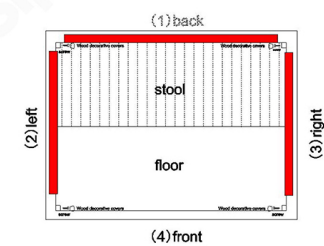

SIP-I004 (远红外桑拿房 far infrared SUANAROOM)

SIZE: 1400x900x1900 mm (可非标订做)

报价标配:
远红外发热板
触摸控制系统/温控/音乐播放/蓝牙/豪华扬声器
实木桑拿板
实木拉手
顶部透气拉窗
LED照明灯
钢化玻璃门
豪华门铰

加配选配(收费):
红外线红光管加热器 (可选)
近红外线理疗灯 (可选)
人工学靠背 (可选)
顶部氛围灯带 (可选)
豪华玻璃暖足板 (可选)
背部玉石+暖光氛围灯 (可选)
控制系统款式 (可选)

木材选配(定制):
芬兰云杉/美国白杨木/非洲阿巴齐木
加拿大铁杉木/加拿大红雪松

Quotation standard:
Far infrared heating plate
Touch control system/time control/temperature control/music playback/Bluetooth/luxury speakers
Solid wood sauna board
Solid wood handle
Top vent window
LED lighting
Toughened glass door
Luxury hinge

Additional options (fee):
Infrared red tube heater (optional)
Near infrared therapy Light (optional)
Manual backrest (optional)
Top ambient light strip (optional)
Deluxe Glass foot warmer (optional)
Back jade + Warm Light Ambient Light (optional)
Control system style (optional)

Wood selection (custom):
Finnish spruce/American aspen/African Abazi
Canadian hemlock/Canadian red cedar