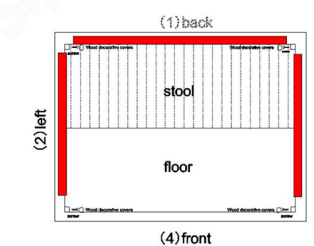

SIP-I005 (远红外桑拿房 far infrared SUANAROOM)

SIZE: 1200x900x1900 mm (可非标订做)

报价标配:
远红外发热板
触摸控制系统/时钟/温控/音乐播放/蓝牙/豪华扬声器
实木桑拿板
实木拉手
顶部透气拉窗
LED照明灯
钢化玻璃门
豪华门铰

加配选配(收费):
红外线红光管加热器 (可选)
近红外线理疗灯 (可选)
人工学靠背 (可选)
顶部氛围灯带 (可选)
豪华玻璃暖足板 (可选)
背部玉石+暖光氛围灯 (可选)
控制系统款式 (可选)

木材选配(定制):
芬兰云杉木/美国白杨木/非洲阿巴齐木
加拿大铁杉木/加拿大红雪松

Quotation standard:
Far infrared heating plate
Touch control system/time control/temperature control/music playback/Bluetooth/luxury speakers
Solid wood sauna board
Solid wood handle
Top vent window
LED lighting
Toughened glass door
Luxury hinge

Additional options (fee):
Infrared red tube heater (optional)
Near infrared therapy Light (optional)
Manual backrest (optional)
Top ambient light strip (optional)
Deluxe Glass foot warmer (optional)
Back jade + Warm Light Ambient Light (optional)
Control system style (optional)

Wood selection (custom):
Finnish spruce/American aspen/African Abazi
Canadian hemlock/Canadian red cedar