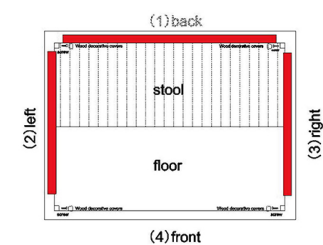

SIP-I015 (远红外桑拿房 far infrared SAUNAROOM)

SIZE:1800x900x1900 mm (可非标订做)

报价标配:
远红外发热板
触摸控制系统/时控/温控/音乐播放/蓝牙/豪华扬声器
实木桑拿板
实木拉手
顶部透气拉窗
LED照明灯
钢化玻璃门
豪华门铰

加配选配(收费):
红外线红光管加热器 (可选)
近红外线理疗灯 (可选)
人工学靠背 (可选)
顶部氛围灯带 (可选)
豪华玻璃脚底板 (可选)
背部玉石+暖光氛围灯 (可选)
控制系统款式 (可选)

木材选配(定制):
芬兰云杉木/美国白杨木/非洲阿巴齐木
加拿大铁杉木/加拿大红雪松

Quotation standard:
Far infrared heating plate
Touch control system/time control/temperature control/music playback/Bluetooth/luxury speakers
Solid wood sauna board
Solid wood handle
Top vent window
LED lighting
Toughened glass door
Luxury hinge

Additional options (fee):
Infrared red tube heater (optional)
Near infrared therapy Light (optional)
Manual backrest (optional)
Top ambient light strip (optional)
Deluxe Glass foot warmer (optional)
Back jade + Warm Light Ambient Light (optional)
Control system style (optional)

Wood selection (custom):
Finnish spruce/American aspen/African Abazi
Canadian hemlock/Canadian red cedar