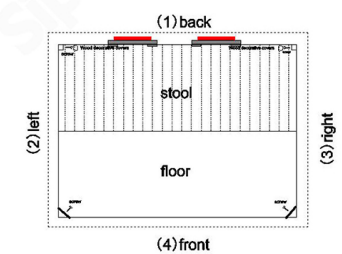

SIP-I001-4 (远红外桑拿房 far infrared SUANAROOM)

SIZE: 1120x900x1900 mm (可非标订做)

报价标配:
远红外发热板
触摸控制系统/时控/温控/音乐播放/蓝牙/豪
华扬声器
实木桑拿板
实木拉手
顶部透气拉窗
LED照明灯
钢化玻璃门
豪华门铰

加配选配 (收费):
红外线红光管加热器 (可选)
近红外线理疗灯 (可选)
人工学靠背 (可选)
顶部氛围灯带 (可选)
豪华玻璃暖足板 (可选)
背部玉石+暖光氛围灯 (可选)
控制系统款式 (可选)

木材选配 (定制):
芬兰云杉木/美国白杨木/非洲阿巴齐木
加拿大铁杉木/加拿大红雪松

Quotation standard:
Far infrared heating plate
Touch control system/time control/temperature
control/music playback/Bluetooth/luxury speakers
Solid wood sauna board
Solid wood handle
Top vent window
LED lighting
Toughened glass door
Luxury hinge

Additional options (fee):
Infrared red tube heater (optional)
Near infrared therapy Light (optional)
Manual backrest (optional)
Top ambient light strip (optional)
Deluxe Glass foot warmer (optional)
Back jade + Warm Light Ambient Light (optional)
Control system style (optional)

Wood selection (custom):
Finnish spruce/American aspen/African Abazi
Canadian hemlock/Canadian red cedar