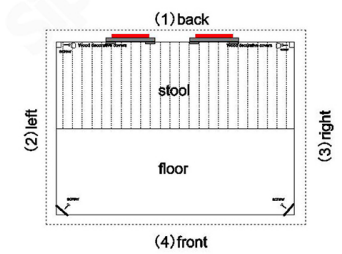

SIP-I001-2 (远红外桑拿房 far infrared SUANAROOM)

SIZE: 1120x900x1900 mm (可非标订做)

报价标配:
远红外发热板
触摸控制系统/时控/温控/音乐播放/蓝牙/豪华扬声器
实木桑拿板
实木拉手
顶部透气拉窗
LED照明灯
钢化玻璃门
豪华门铰

加配选配 (收费):
红外线红光管加热器 (可选)
近红外线理疗灯 (可选)
人工学靠背 (可选)
顶部氛围灯带 (可选)
豪华玻璃暖足板 (可选)
背部玉石+暖光氛围灯 (可选)
控制系统款式 (可选)

木材选配 (定制):
芬兰云杉木/美国白杨木/非洲阿巴齐木
加拿大铁杉木/加拿大红雪松

Quotation standard:
Far infrared heating plate
Touch control system/time control/temperature control/music playback/Bluetooth/luxury speakers
Solid wood sauna board
Solid wood handle
Top vent window
LED lighting
Toughened glass door
Luxury hinge

Additional options (fee):
Infrared red tube heater (optional)
Near infrared therapy Light (optional)
Manual backrest (optional)
Top ambient light strip (optional)
Deluxe Glass foot warmer (optional)
Back jade + Warm Light Ambient Light (optional)
Control system style (optional)

Wood selection (custom):
Finnish spruce/American aspen/African Abazi
Canadian hemlock/Canadian red cedar