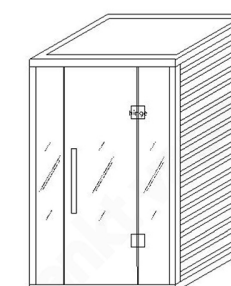

SIP-I005 (远红外桑拿房 far infrared SUANAROOM)

SIZE: 1200x900x1900 mm (可非标订做)

报价标配:
远红外发热板
触摸控制系统/时钟/温控/音乐播放/蓝牙/豪华扬声器
实木桑拿板
实木拉手
顶部透气拉窗
LED照明灯
钢化玻璃门
豪华门铰

加配选配(收费):
红外线红光管加热器 (可选)
近红外线理疗灯 (可选)
人工学靠背 (可选)
顶部氛围灯带 (可选)
豪华玻璃暖足板 (可选)
背部玉石+暖光氛围灯 (可选)
控制系统款式 (可选)

木材选配(定制):
芬兰云杉木/美国白杨木/非洲阿巴齐木
加拿大铁杉木/加拿大红雪松

Quotation standard:
Far infrared heating plate
Touch control system/time control/temperature control/music playback/Bluetooth/luxury speakers
Solid wood sauna board
Solid wood handle
Top vent window
LED lighting
Toughened glass door
Luxury hinge

Additional options (fee):
Infrared red tube heater (optional)
Near infrared therapy Light (optional)
Manual backrest (optional)
Top ambient light strip (optional)
Deluxe Glass foot warmer (optional)
Back jade + Warm Light Ambient Light (optional)
Control system style (optional)

Wood selection (custom):
Finnish spruce/American aspen/African Abazi
Canadian hemlock/Canadian red cedar