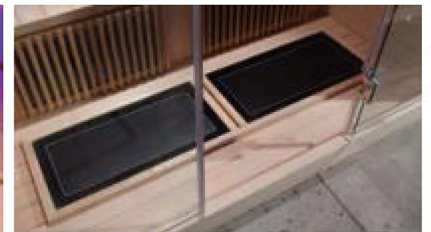

SIP-I015 (远红外桑拿房 far infrared SAUNAROOM)

SIZE:1800x900x1900 mm (可非标订做)

报价标配:
远红外发热板
触摸控制系统/时控/温控/音乐播放/蓝牙/豪华扬声器
实木桑拿板
实木拉手
顶部透气拉窗
LED照明灯
钢化玻璃门
豪华门铰

加配选配(收费):
红外线红光管加热器 (可选)
近红外线理疗灯 (可选)
人工学靠背 (可选)
顶部氛围灯带 (可选)
豪华玻璃脚底板 (可选)
背部玉石+暖光氛围灯 (可选)
控制系统款式 (可选)

木材选配(定制):
芬兰云杉木/美国白杨木/非洲阿巴齐木
加拿大铁杉木/加拿大红雪松

Quotation standard:
Far infrared heating plate
Touch control system/time control/temperature control/music playback/Bluetooth/luxury speakers
Solid wood sauna board
Solid wood handle
Top vent window
LED lighting
Toughened glass door
Luxury hinge

Additional options (fee):
Infrared red tube heater (optional)
Near infrared therapy Light (optional)
Manual backrest (optional)
Top ambient light strip (optional)
Deluxe Glass foot warmer (optional)
Back jade + Warm Light Ambient Light (optional)
Control system style (optional)

Wood selection (custom):
Finnish spruce/American aspen/African Abazi
Canadian hemlock/Canadian red cedar