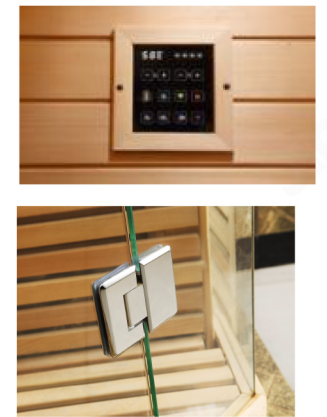

SIP-I003 (远红外桑拿房 far infrared SUANAROOM)

SIZE: 1100x900x1900 mm (可非标订做)

报价标配:
远红外发热板
触摸控制系统/时控/温控/音乐播放/蓝牙/豪华扬声器
实木桑拿板
实木拉手
顶部透气拉窗
LED照明灯
钢化玻璃门
豪华门铰

加配选配(收费):
红外线红光管加热器 (可选)
近红外线理疗灯 (可选)
人工学靠背 (可选)
顶部氛围灯带 (可选)
豪华玻璃暖足板 (可选)
背部玉石+暖光氛围灯 (可选)
控制系统款式 (可选)

木材选配(定制):
芬兰云杉木/美国白杨木/非洲阿巴齐木
加拿大铁杉木/加拿大红雪松

Quotation standard:
Far infrared heating plate
Touch control system/time control/temperature control/music playback/Bluetooth/luxury speakers
Solid wood sauna board
Solid wood handle
Top vent window
LED lighting
Toughened glass door
Luxury hinge

Additional options (fee):
Infrared red tube heater (optional)
Near infrared therapy Light (optional)
Manual backrest (optional)
Top ambient light strip (optional)
Deluxe Glass foot warmer (optional)
Back jade + Warm Light Ambient Light (optional)
Control system style (optional)

Wood selection (custom):
Finnish spruce/American aspen/African Abazi
Canadian hemlock/Canadian red cedar