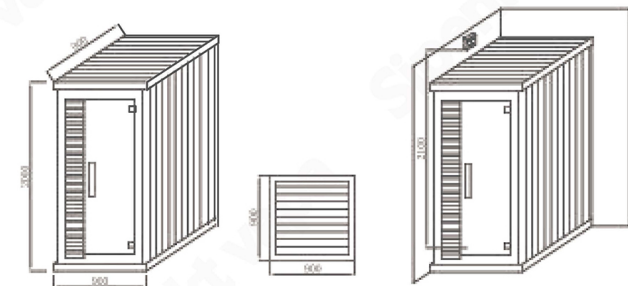

SIP-I019 (远红外桑拿房 far infrared SUANAROOM)

SIZE:900x900x1900 mm (可非标订做)

报价标配:
远红外发热板
触摸控制系统/时控/温控/音乐播放/蓝牙/豪华扬声器
实木桑拿板
实木拉手
顶部透气拉窗
LED照明灯
钢化玻璃门
豪华门铰

加配选配 (收费):
红外线红光管加热器 (可选)
近红外线理疗灯 (可选)
人工学靠背 (可选)
顶部氛围灯带 (可选)
豪华玻璃暖足板 (可选)
背部玉石+暖光氛围灯 (可选)
控制系统款式 (可选)

木材选配 (定制):
芬兰云杉木/美国白杨木/非洲阿巴齐木
加拿大铁杉木/加拿大红雪松

Quotation standard:
Far infrared heating plate
Touch control system/time control/temperature control/music playback/Bluetooth/luxury speakers
Solid wood sauna board
Solid wood handle
Top vent window
LED lighting
Toughened glass door
Luxury hinge

Additional options (fee):
Infrared red tube heater (optional)
Near infrared therapy Light (optional)
Manual backrest (optional)
Top ambient light strip (optional)
Deluxe Glass foot warmer (optional)
Back jade + Warm Light Ambient Light (optional)
Control system style (optional)

Wood selection (custom):
Finnish spruce/American aspen/African Abazi
Canadian hemlock/Canadian red cedar