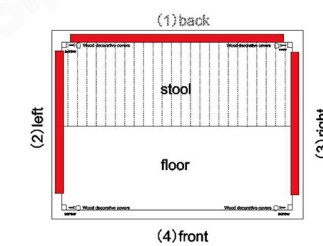

SIP-I007 (远红外桑拿房 far infrared SUANAROOM)

SIZE: 900x800x1900 mm (可非标订做)

报价标配:
远红外发热板
触控控制系统/温控/音乐播放/蓝牙/豪华扬声器
实木桑拿板
实木拉手
顶部透气拉窗
LED照明灯
钢化玻璃门
豪华门胶

加配选配 (收费):

红外线红光管加热器 (可选)
近红外线理疗灯 (可选)
人工学靠背 (可选)
顶部氛围灯带 (可选)
豪华玻璃暖足板 (可选)
背部玉石+暖光氛围灯 (可选)
控制系统款式 (可选)

木材选配 (定制):
芬兰云杉木/美国白杨木/非洲阿巴齐木
加拿大铁杉木/加拿大红雪松

Quotation standard:
Far infrared heating plate
Touch control system/time control/temperature control/music playback/Bluetooth/luxury speakers
Solid wood sauna board
Solid wood handle
Top vent window
LED lighting
Toughened glass door
Luxury hinge

Additional options (fee):

Infrared red tube heater (optional)
Near infrared therapy Light (optional)
Manual backrest (optional)
Top ambient light strip (optional)
Deluxe Glass foot warmer (optional)
Back jade + Warm Light Ambient Light (optional)
Control system style (optional)

Wood selection (custom):
Finnish spruce/American aspen/African Abazi
Canadian hemlock/Canadian red cedar