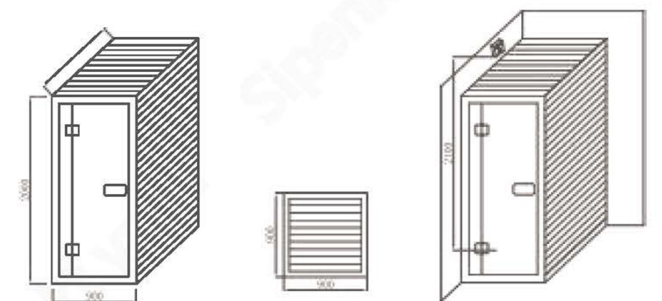

SIP-I018 (远红外桑拿房 far infrared SUANAROOM)

SIZE:900x900x1900 mm (可非标订做)

报价标配:
远红外发热板
触摸控制系统/时钟/温控/音乐播放/蓝牙/豪华扬声器
实木桑拿板
实木拉手
顶部透气拉窗
LED照明灯
钢化玻璃门
豪华门铰

加配选配 (收费):
红外线红光管加热器 (可选)
近红外线理疗灯 (可选)
人工学靠背 (可选)
顶部氛围灯带 (可选)
豪华玻璃暖足板 (可选)
背部玉石+暖光氛围灯 (可选)
控制系统款式 (可选)

木材选配 (定制):
芬兰云杉木/美国白松木/非洲阿巴齐木
加拿大铁杉木/加拿大红雪松

Quotation standard:
Far infrared heating plate
Touch control system/time control/temperature control/music playback/Bluetooth/luxury speakers
Solid wood sauna board
Solid wood handle
Top vent window
LED lighting
Toughened glass door
Luxury hinge

Additional options (fee):
Infrared red tube heater (optional)
Near infrared therapy Light (optional)
Manual backrest (optional)
Top ambient light strip (optional)
Deluxe Glass foot warmer (optional)
Back jade + Warm Light Ambient Light (optional)
Control system style (optional)

Wood selection (custom):
Finnish spruce/American aspen/African Abazi
Canadian hemlock/Canadian red cedar