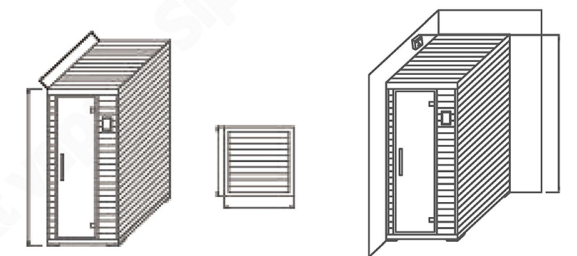

报价标配:
远红外发热板
触摸控制系统/时控/温控/音乐播放/蓝牙/豪华扬声器
实木桑拿板
实木拉手
顶部透气拉窗
LED照明灯
钢化玻璃门
豪华门铰

加配选配(收费):
红外线红光管加热器 (可选)
近红外线理疗灯 (可选)
人工学靠背 (可选)
顶部氛围灯带 (可选)
豪华玻璃暖足板 (可选)
背部玉石+暖光氛围灯 (可选)
控制系统款式 (可选)

木材选配(定制):
芬兰云杉木/美国白杨木/非洲阿巴齐木
加拿大铁杉木/加拿大红雪松

Quotation standard:
Far infrared heating plate
Touch control system/time control/temperature control/music playback/Bluetooth/luxury speakers
Solid wood sauna board
Solid wood handle
Top vent window
LED lighting
Toughened glass door
Luxury hinge

Additional options (fee):
Infrared red tube heater (optional)
Near infrared therapy Light (optional)
Manual backrest (optional)
Top ambient light strip (optional)
Deluxe Glass foot warmer (optional)
Back jade + Warm Light Ambient Light (optional)
Control system style (optional)

Wood selection (custom):
Finnish spruce/American aspen/African Abazi
Canadian hemlock/Canadian red cedar