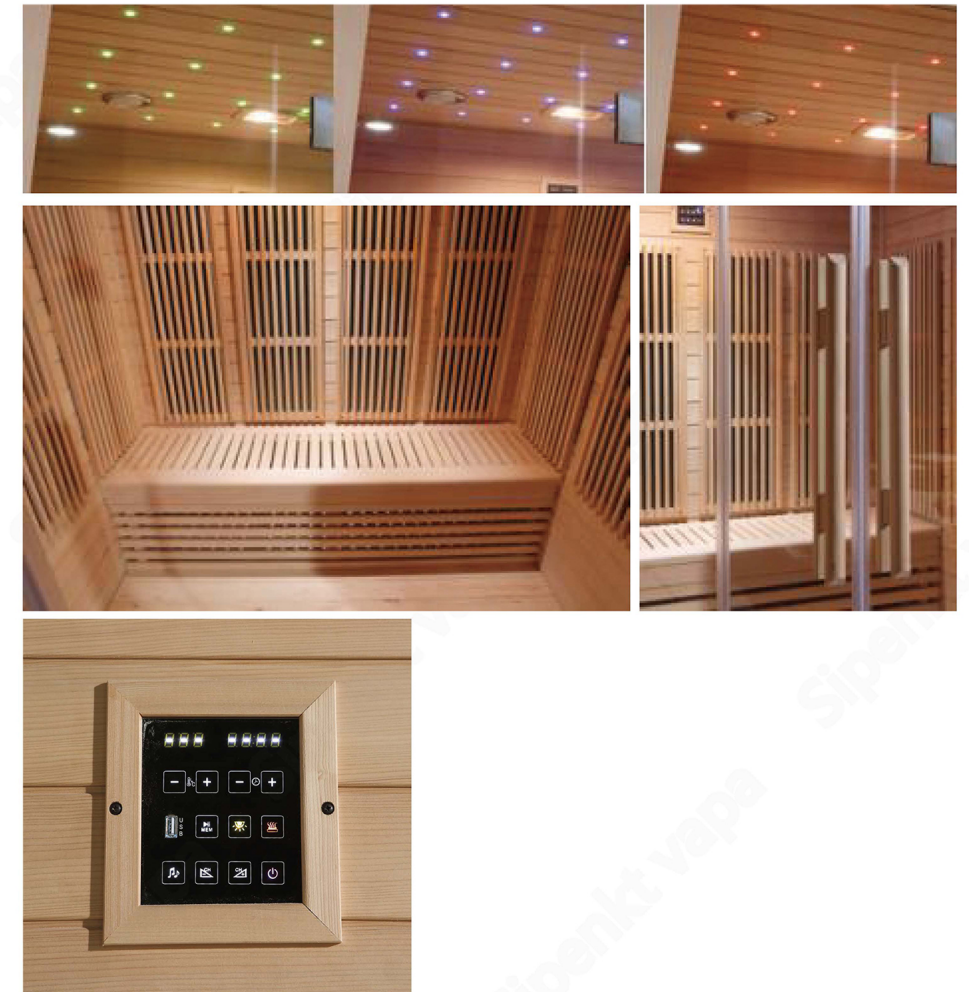

SIP-I016 (远红外桑拿房 far infrared SUANAROOM)

SIZE:1800x900x1900 mm (可非标订做)

报价标配:
远红外发热板
触摸控制系统/时控/温控/音乐播放/蓝牙/豪华扬声器
实木桑拿板
实木拉手
顶部透气拉窗
LED照明灯
钢化玻璃门
豪华门铰

加配选配 (收费):
红外线红光管加热器 (可选)
近红外线理疗灯 (可选)
人工学靠背 (可选)
顶部氛围灯带 (可选)
豪华玻璃暖足板 (可选)
背部玉石+暖光氛围灯 (可选)
控制系统款式 (可选)

木材选配 (定制):
芬兰云杉木/美国白杨木/非洲阿巴齐木
加拿大铁杉木/加拿大红雪松

Quotation standard:
Far infrared heating plate
Touch control system/time control/temperature control/music playback/Bluetooth/luxury speakers
Solid wood sauna board
Solid wood handle
Top vent window
LED lighting
Toughened glass door
Luxury hinge

Additional options (fee):
Infrared red tube heater (optional)
Near infrared therapy Light (optional)
Manual backrest (optional)
Top ambient light strip (optional)
Deluxe Glass foot warmer (optional)
Back jade + Warm Light Ambient Light (optional)
Control system style (optional)

Wood selection (custom):
Finnish spruce/American aspen/African Abazi
Canadian hemlock/Canadian red cedar