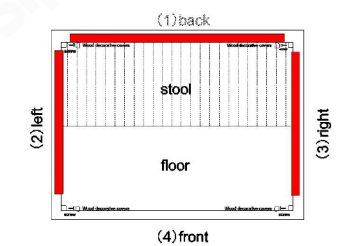

SIP-I003 (远红外桑拿房 far infrared SUANAROOM)

SIZE: 1100x900x1900 mm (可非标订做)

报价标配:
远红外发热板
触摸控制系统/时控/温控/音乐播放/蓝牙/豪华扬声器
实木桑拿板
实木拉手
顶部透气拉窗
LED照明灯
钢化玻璃门
豪华门铰

加配选配(收费):
红外线红光管加热器 (可选)
近红外线理疗灯 (可选)
人工学靠背 (可选)
顶部氛围灯带 (可选)
豪华玻璃暖足板 (可选)
背部玉石+暖光氛围灯 (可选)
控制系统款式 (可选)

木材选配(定制):
芬兰云杉木/美国白杨木/非洲阿巴齐木
加拿大铁杉木/加拿大红雪松

Quotation standard:
Far infrared heating plate
Touch control system/time control/temperature control/music playback/Bluetooth/luxury speakers
Solid wood sauna board
Solid wood handle
Top vent window
LED lighting
Toughened glass door
Luxury hinge

Additional options (fee):
Infrared red tube heater (optional)
Near infrared therapy Light (optional)
Manual backrest (optional)
Top ambient light strip (optional)
Deluxe Glass foot warmer (optional)
Back jade + Warm Light Ambient Light (optional)
Control system style (optional)

Wood selection (custom):
Finnish spruce/American aspen/African Abazi
Canadian hemlock/Canadian red cedar