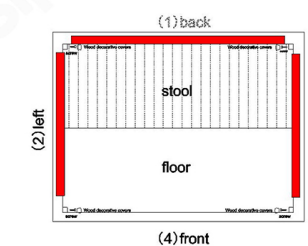

SIP-I002 (远红外桑拿房 far infrared SUANAROOM)

SIZE: 1100x900x1900 mm (可非标订做)

报价标配:
远红外发热板
触控控制系统/时控/温控/音乐播放/蓝牙/豪华扬声器
实木桑拿板
实木拉手
顶部透气拉窗
LED照明灯
钢化玻璃门
豪华门铰

加配选配(收费):
红外线红光管加热器 (可选)
近红外线理疗灯 (可选)
人工学靠背 (可选)
顶部氛围灯带 (可选)
豪华玻璃暖足板 (可选)
背部玉石+暖光氛围灯 (可选)
控制系统款式 (可选)

木材选配(定制):
芬兰云杉木/美国白杨木/非洲阿巴齐木
加拿大铁杉木/加拿大红雪松

Quotation standard:
Far infrared heating plate
Touch control system/time control/temperature control/music playback/Bluetooth/luxury speakers
Solid wood sauna board
Solid wood handle
Top vent window
LED lighting
Toughened glass door
Luxury hinge

Additional options (fee):
Infrared red tube heater (optional)
Near infrared therapy Light (optional)
Manual backrest (optional)
Top ambient light strip (optional)
Deluxe Glass foot warmer (optional)
Back jade + Warm Light Ambient Light (optional)
Control system style (optional)

Wood selection (custom):
Finnish spruce/American aspen/African Abazi
Canadian hemlock/Canadian red cedar