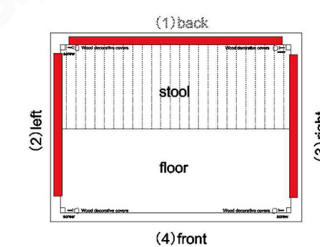

SIZE:1800x900x1900 mm (可非标订做)

报价标配:
远红外发热板
触摸控制系统/时控/温控/音乐播放/蓝牙/豪华扬声器
实木桑拿板
实木拉手
顶部透气拉窗
LED照明灯
钢化玻璃门
豪华门铰

加配选配 (收费):
红外线红光管加热器 (可选)
近红外线理疗灯 (可选)
人工学靠背 (可选)
顶部氛围灯带 (可选)
豪华玻璃暖足板 (可选)
背部玉石+暖光氛围灯 (可选)
控制系统款式 (可选)

木材选配 (定制):
芬兰云杉木/美国白杨木/非洲阿巴齐木
加拿大铁杉木/加拿大红雪松

Quotation standard:
Far infrared heating plate
Touch control system/time control/temperature control/music playback/Bluetooth/luxury speakers
Solid wood sauna board
Solid wood handle
Top vent window
LED lighting
Toughened glass door
Luxury hinge

Additional options (fee):
Infrared red tube heater (optional)
Near infrared therapy Light (optional)
Manual backrest (optional)
Top ambient light strip (optional)
Deluxe Glass foot warmer (optional)
Back jade + Warm Light Ambient Light (optional)
Control system style (optional)

Wood selection (custom):
Finnish spruce/American aspen/African Abazi
Canadian hemlock/Canadian red cedar