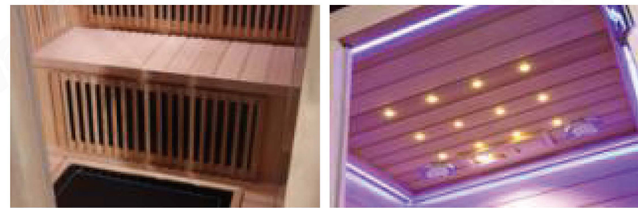

SIP-I027 (远红外桑拿房 far infrared SUANAROOM) SIZE: 1200x900x1900 mm(可非标订做)