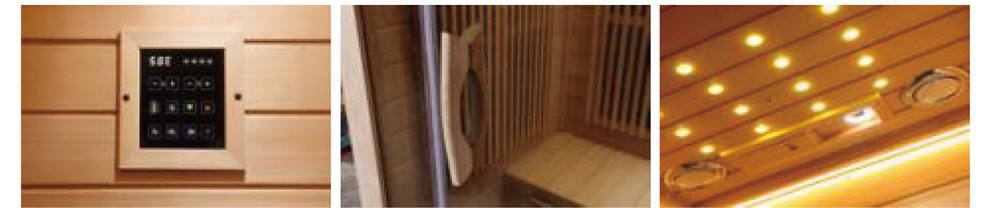

SIP-I028 (远红外桑拿房 far infrared SUANAROOM) SIZE: 900x900x1900 mm(可非标订做)